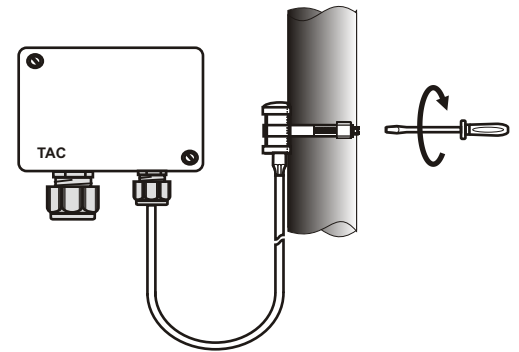

STC300

Pipe contact temperature transmitter
Anlignings temperaturtransmitter
Anlegetemperaturmeßumformer
Convertisseur de sonde d'applique
Transmisor de temperatura aplicada
Trasformatore temperatura a contatto

OFL-4188-001

Instruction
Montageanvisning
Bedienungsanleitung
Instructions d'installation
Instrucciones de empleo
Istruzioni per installazioni

1.

2.

3.

4. 4...20mA

UG=15...36 V DC