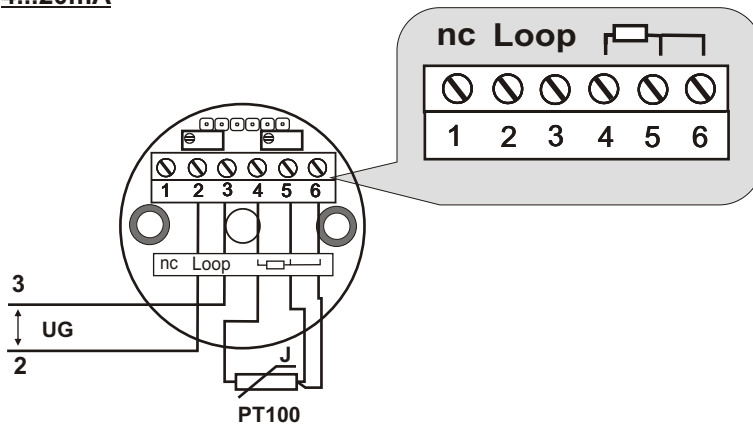

STC300

Pipe contact temperature transmitter
Anlignings temperaturtransmitter
Anlegetemperaturmeßumformer
Convertisseur de sonde d'applique
Transmisor de temperatura aplicada
Trasformatore temperatura a contatto

OFL-4188-001

Instruction
Montageanvisning
Bedienungsanleitung
Instructions d'installation
Instrucciones de empleo
Istruzioni per installazioni

1.

2.

3.

4. 4...20mA

UG=15...36 V DC