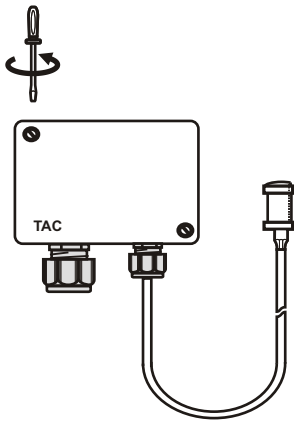

STC300

Pipe contact temperature transmitter
Anlignings temperaturtransmitter
Anlegetemperaturmeßumformer
Convertisseur de sonde d'applique
Transmisor de temperatura aplicada
Trasformatore temperatura a contatto

OFL-4188-001

Instruction
Montageanvisning
Bedienungsanleitung
Instructions d'installation
Instrucciones de empleo
Istruzioni per installazioni

1.

2.

3.

4. 4...20mA

UG=15...36 V DC