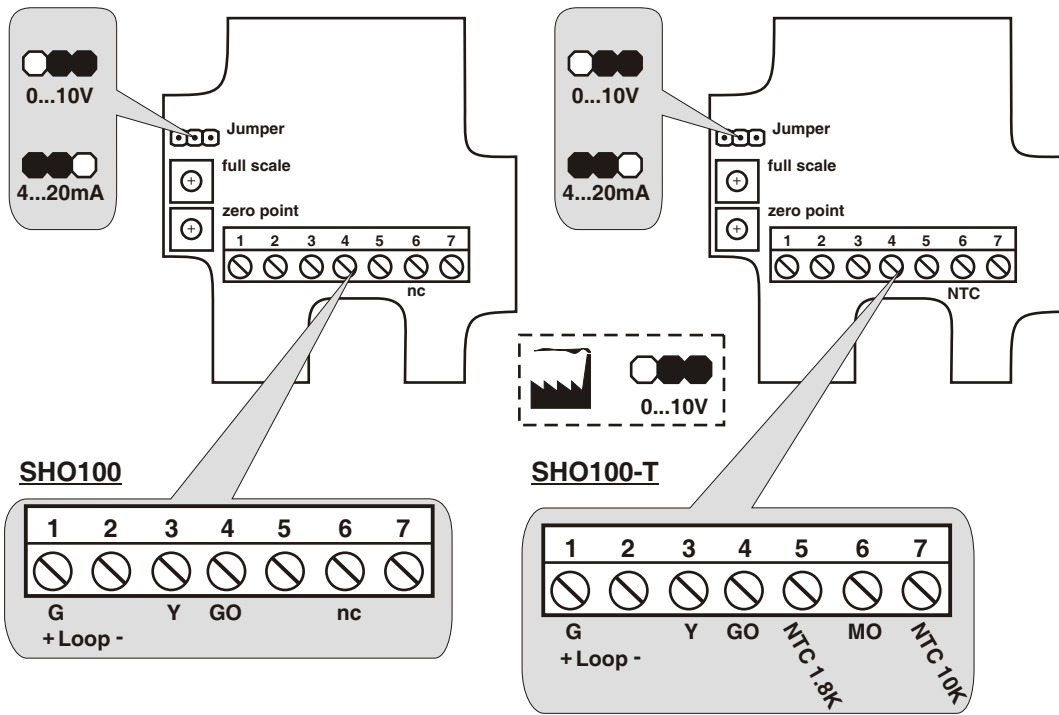

UG=15...36 VDC / 24 VAC ± 10%