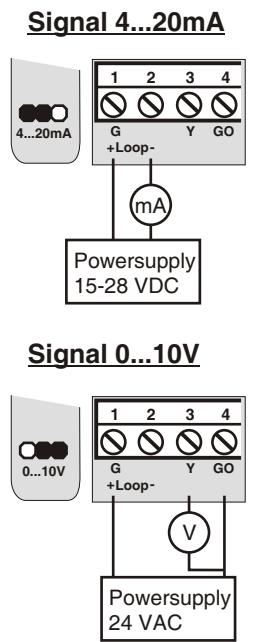

# SHO100/ SHO100-T

**0FL-4201-001**

Out door humidity (temperature) sensor  
 Transmitter relativ fuktighet utomhus (med temperaturgivare)  
 Außen-(Temperatur)-Feuchtemessumformer  
 Sonde (de température) et hygrométrie extérieur  
 Transmisor de humedad (y temperatura) externa  
 Trasmettitore di umidità (e temperatura) per esterno

Instruction  
 Montageanvisning  
 Bedienungsanleitung  
 Instructions d'installation  
 Instrucciones de empleo  
 Istruzioni per installazioni

4. 4...20mA / 0...10V 0...100%r.H.

UG=15...36 VDC / 24 VAC ± 10%