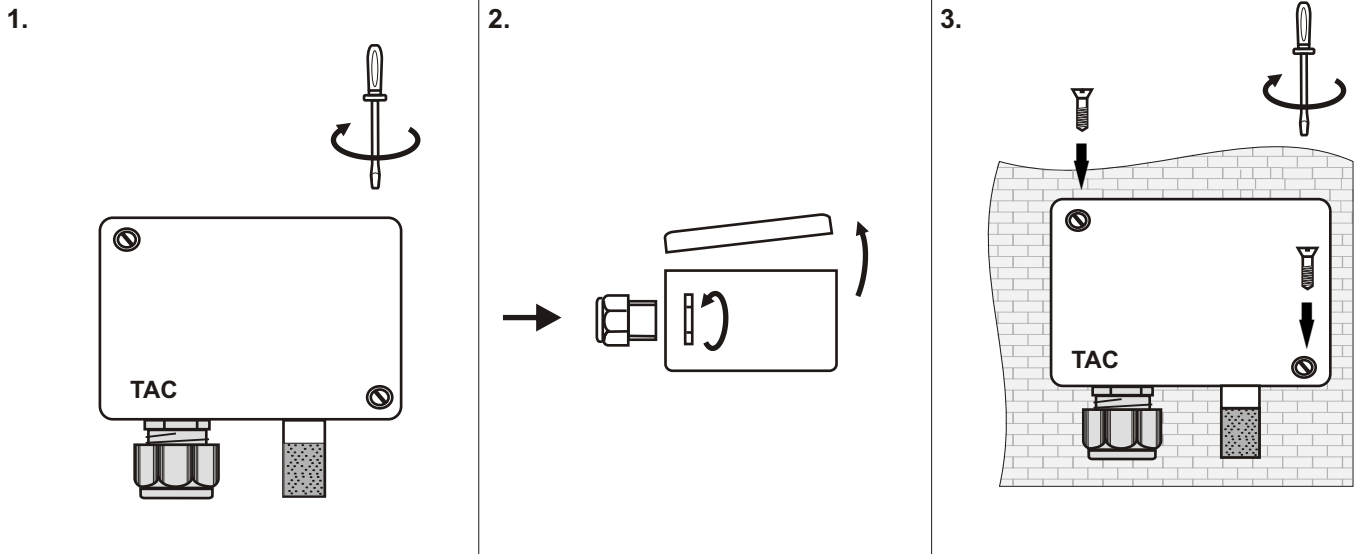

# SHO100/ SHO100-T

**0FL-4201-001**

Out door humidity (temperature) sensor  
 Transmitter relativ fuktighet utomhus (med temperaturgivare)  
 Außen-(Temperatur)-Feuchtemessumformer  
 Sonde (de température) et hygrométrie extérieur  
 Transmisor de humedad (y temperatura) externa  
 Trasmettitore di umidità (e temperatura) per esterno

Instruction  
 Montageanvisning  
 Bedienungsanleitung  
 Instructions d'installation  
 Instrucciones de empleo  
 Istruzioni per installazioni

4. 4...20mA / 0...10V 0...100%r.H.

UG=15...36 VDC / 24 VAC ± 10%